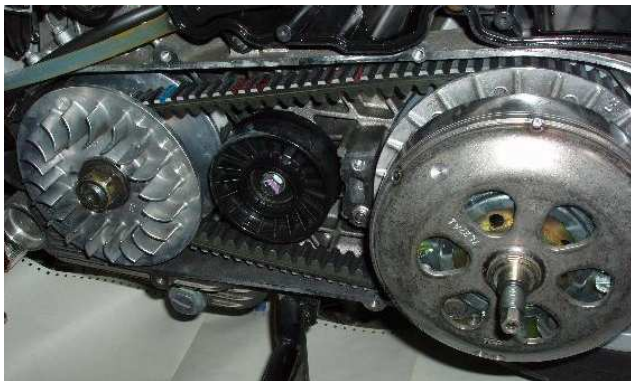

Variatore CVT *fr4*

Accelerazione
0 - 100 Km/h (*due persone*)

Motore MASTER Piaggio
500cc - doppia accensione

Euro 3

Gruppo variatore

CVT *fr4*

per motori MASTER Piaggio

400cc - 500cc

Riportiamo i **dati di accelerazione** rilevati in pista, con **video e audio** camera digitale